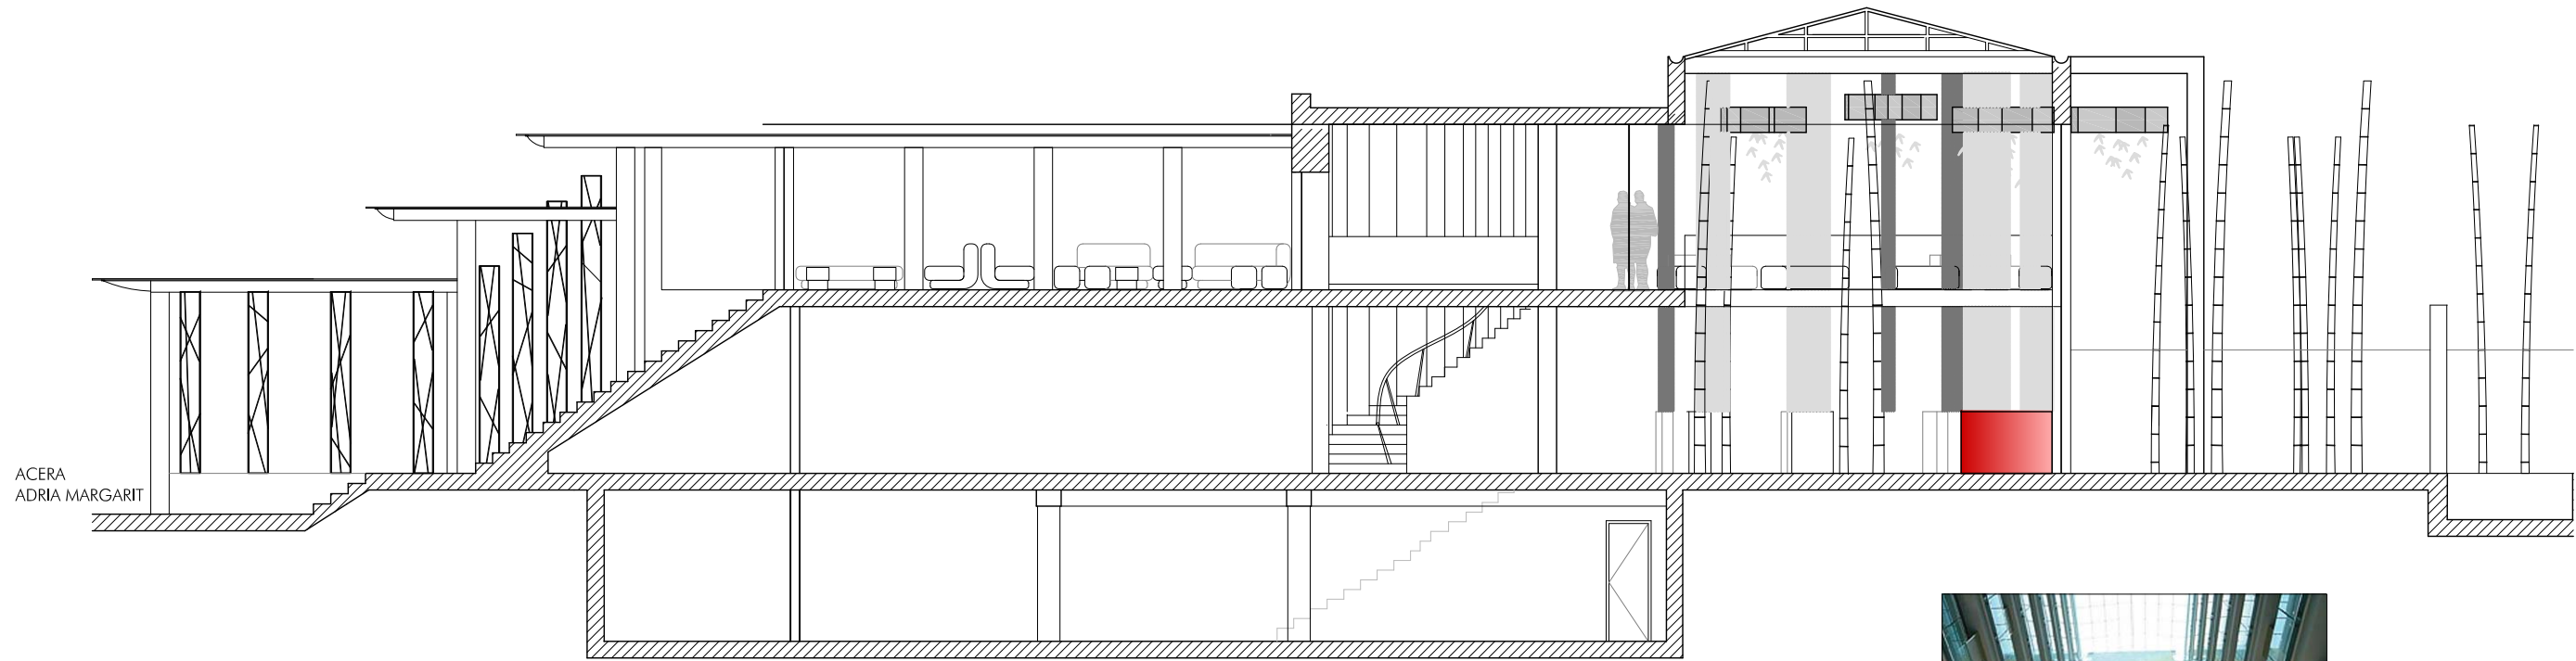

VALLA BAMBU

LAMPARAS BAMBU FIBRA

ACERA ADRIA MARGARIT

SECCION 1

BARRA DE CRISTAL ROJO RETROILUMINADO

CORTINAS ZONA VIP

FUTUR2 C/finca Boronat 37 (08005) Barcelona, Spain
Ph: +34 93 486 31 00 Fax: +34 93 486 40 49
www.futur2.com

Data: 22 marzo 2010
Revisió: 21 abril 2010

Ref.: SITUACIÓ: BARCELONA
Observacions: PRELIMINAR

Sección 1
Escala: 1/125

COSTA ESTE
REFORMA ROSEBUD
Interiorisme
PROJECTE EXECUTIU